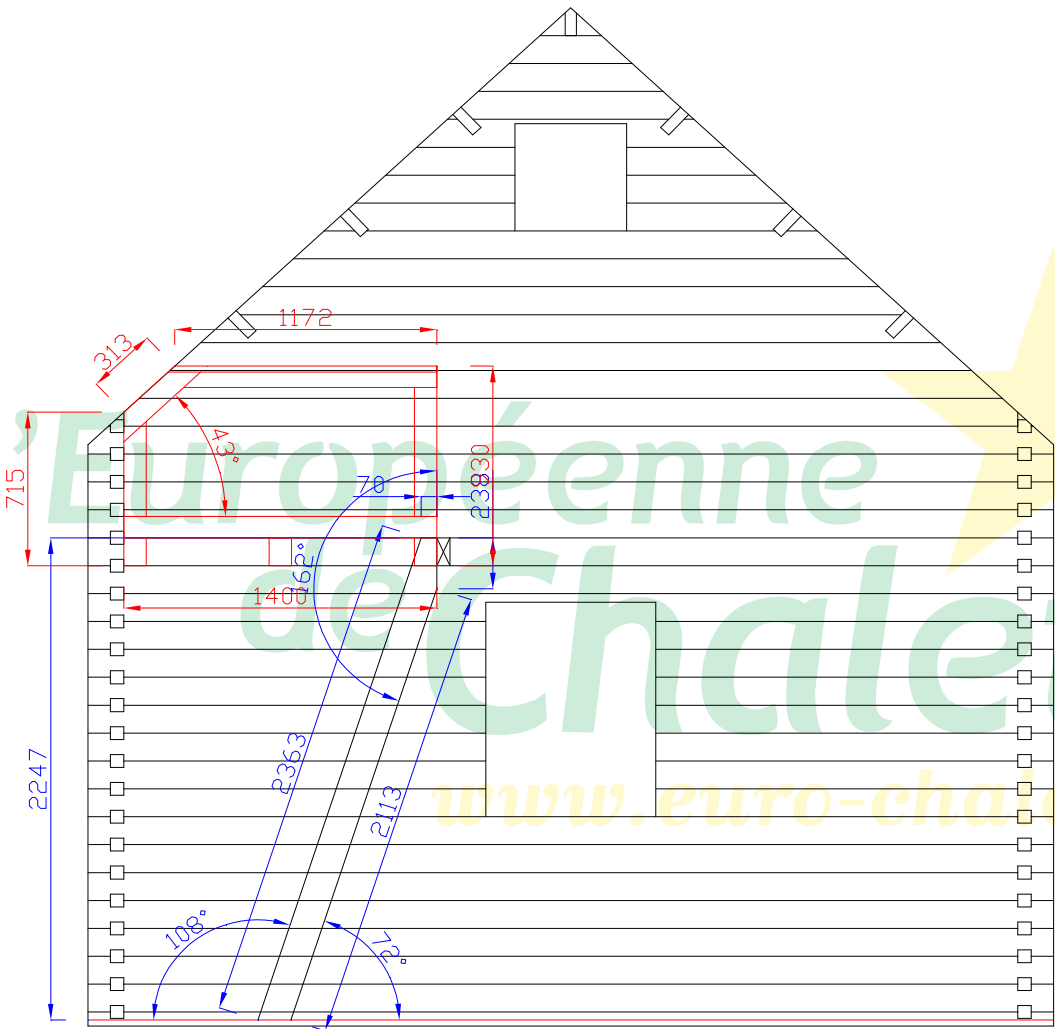

*l'Européenne  
de Chalets*  
[www.euro-chalet.fr](http://www.euro-chalet.fr)

SOLIVAGE ETAGE

ESCALIER

MUR B

MUR C

Modèle CHETLAND avec mezzanine, balcon et terrasse | 60mm

MUR E