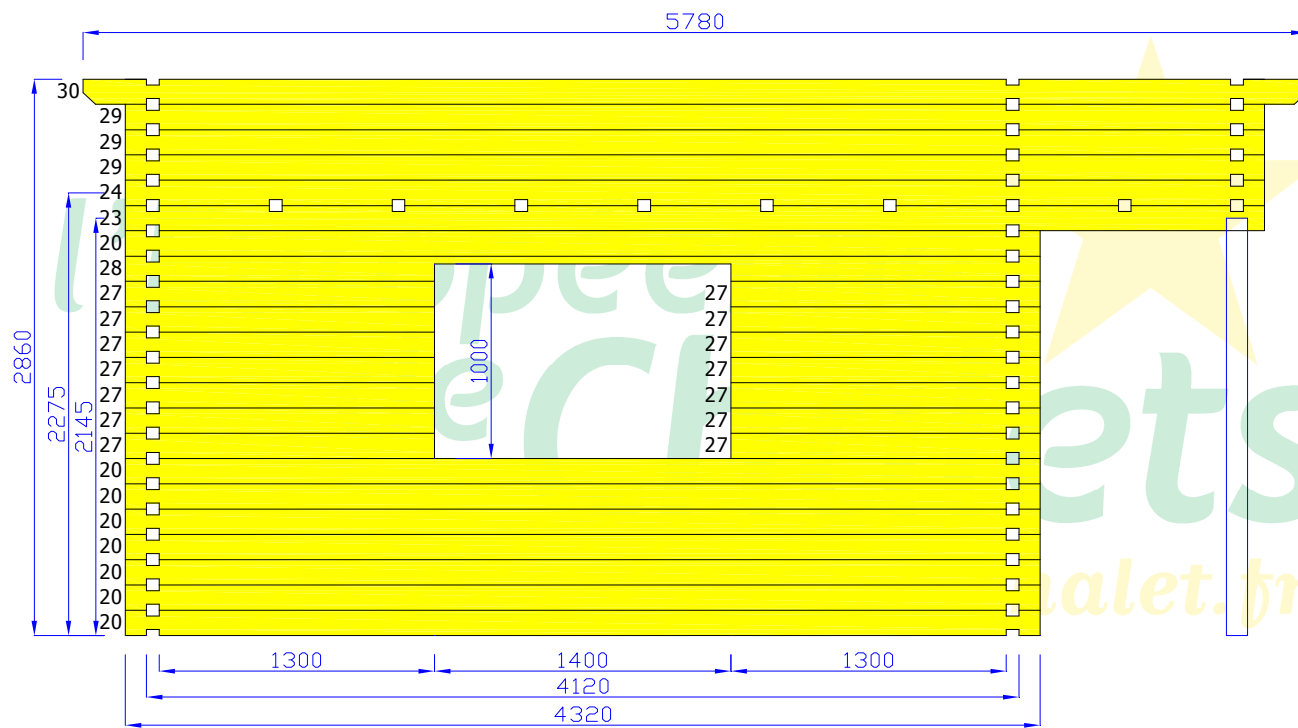

*l'Européenne  
de Chalets*  
[www.euro-chalet.fr](http://www.euro-chalet.fr)

SOLIVAGE ETAGE

ESCALIER

MUR B

MUR C

Modèle CHETLAND avec mezzanine, balcon et terrasse | 60mm

MUR E