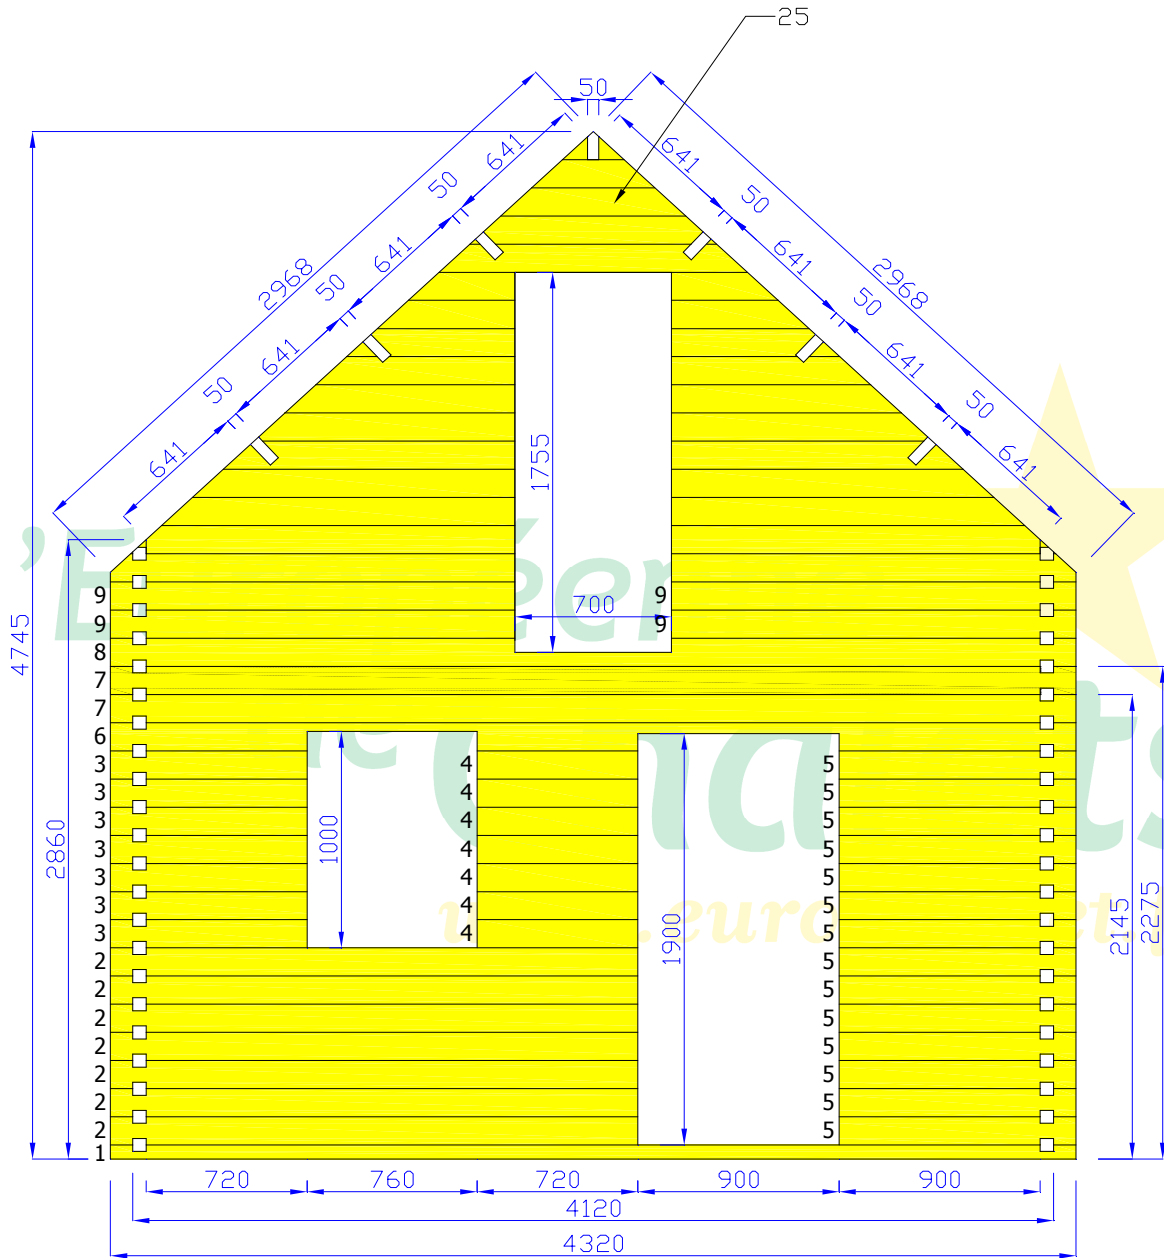

*l'Européenne  
de Chalets*  
[www.euro-chalet.fr](http://www.euro-chalet.fr)

SOLIVAGE ETAGE

ESCALIER

MUR B

MUR C

Modèle CHETLAND avec mezzanine, balcon et terrasse | 60mm

MUR E