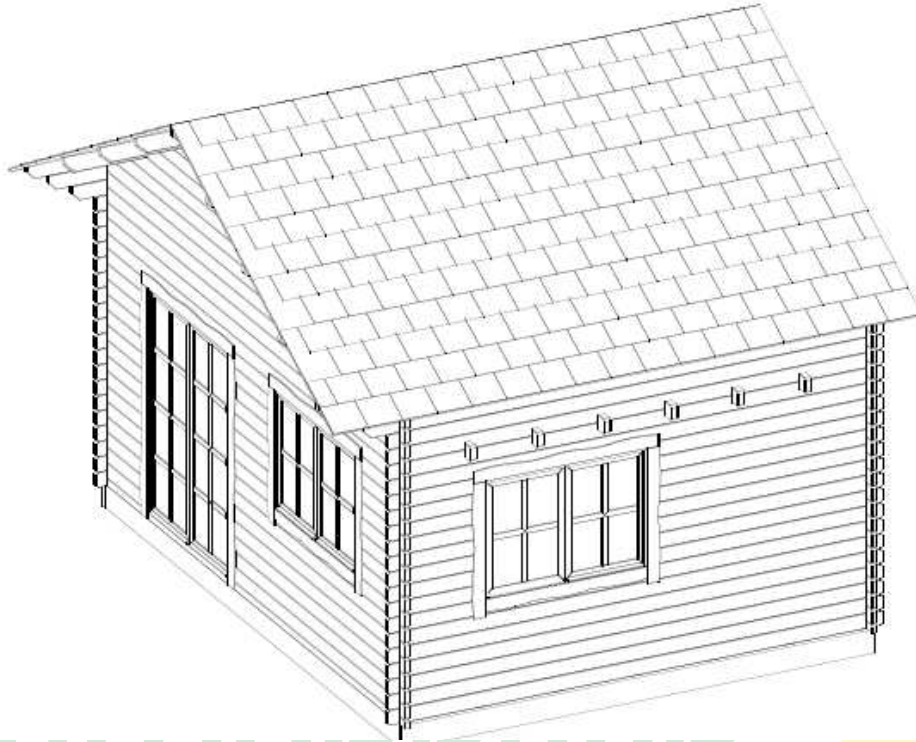

Modèle USHUAIA 20M² (5mx4m) + Mezzanine totale
Vue de face et perspective

FACE AVANT

FACE ARRIERE

l'

de Chalets

fr

Modèle USHUAIA 20M² (5mx4m) + Mezzanine totale
Vue de face et perspective

COTE DROIT

COTE GAUCHE

L'Européenne
de Chalets
et.fr

Modèle USHUAIA 20M² (5mx4m) + Mezzanine totale
Vue de face et perspective

PERSPECTIVE GLOBALE

PERSPECTIVE RDC avec cloison

Modèle USHUAIA 20M² (5mx4m) + Mezzanine totale
Vue de face et perspective

PERSPECTIVE Avec plancher ETAGE

www.euro-chalet.fr