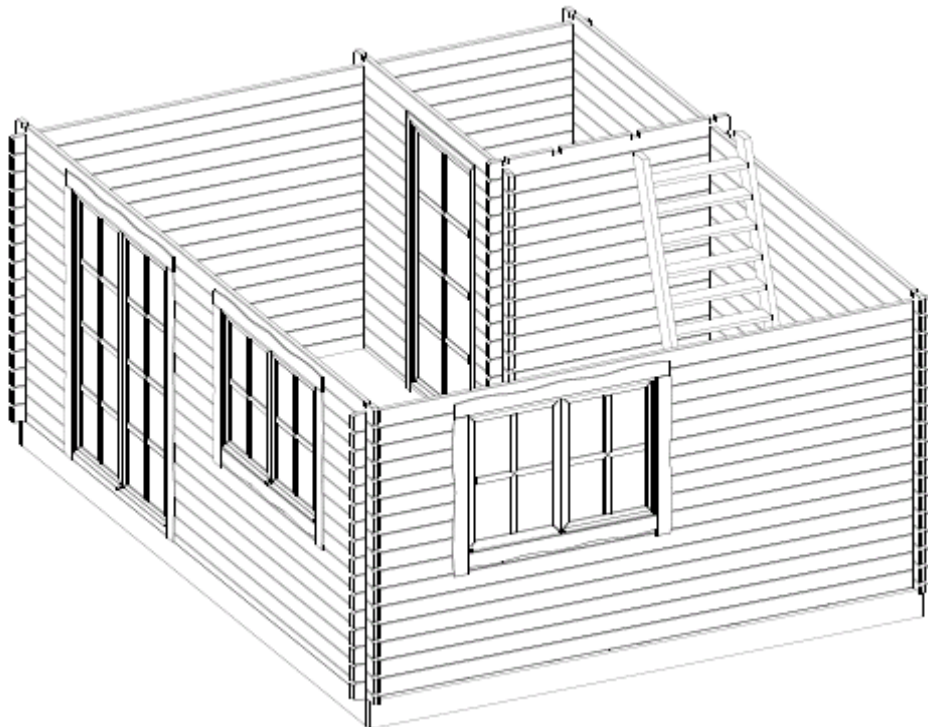

Modèle USHUAIA 20M² (5mx4m) + Mezzanine totale
Vue de face et perspective

FACE AVANT

FACE ARRIERE

l'

de Chalets

fr

Modèle USHUAIA 20M² (5mx4m) + Mezzanine totale
Vue de face et perspective

COTE DROIT

COTE GAUCHE

L'Européenne
de Chalets
et.fr

Modèle USHUAIA 20M² (5mx4m) + Mezzanine totale
Vue de face et perspective

PERSPECTIVE GLOBALE

PERSPECTIVE RDC avec cloison

Modèle USHUAIA 20M² (5mx4m) + Mezzanine totale
Vue de face et perspective

PERSPECTIVE Avec plancher ETAGE

www.euro-chalet.fr