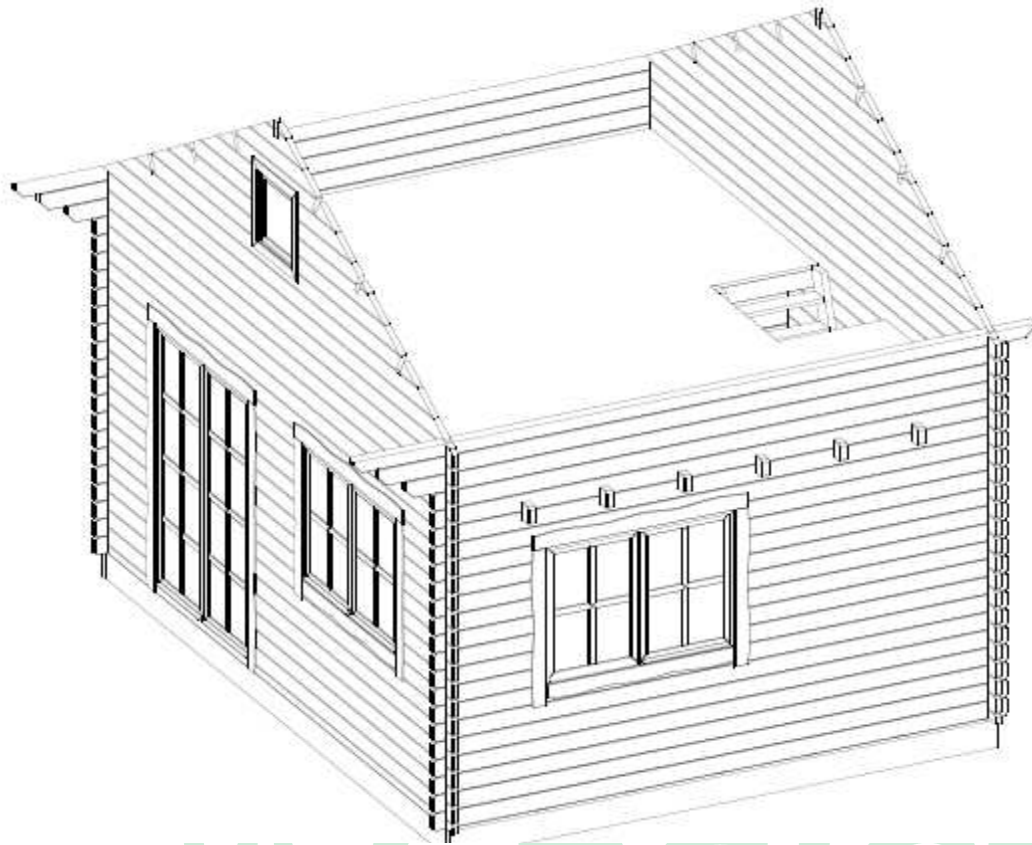

Modèle USHUAIA 20M² (5mx4m) + Mezzanine totale
Vue de face et perspective

FACE AVANT

FACE ARRIERE

l'

de Chalets

fr

Modèle USHUAIA 20M² (5mx4m) + Mezzanine totale
Vue de face et perspective

COTE DROIT

COTE GAUCHE

L'Européenne
de Chalets
et.fr

Modèle USHUAIA 20M² (5mx4m) + Mezzanine totale
Vue de face et perspective

PERSPECTIVE GLOBALE

PERSPECTIVE RDC avec cloison

Modèle USHUAIA 20M² (5mx4m) + Mezzanine totale
Vue de face et perspective

PERSPECTIVE Avec plancher ETAGE

www.euro-chalet.fr